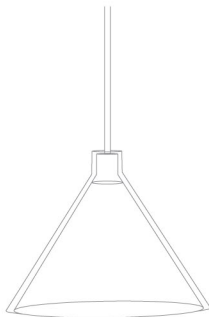

RAUM & PROJEKT

OBJEKTEINRICHTUNG

www.raum-projekt.de | facebook.com/raumundprojekt

CONE LIGHT SERIE01 / A
Pendelleuchte / LED 5W
Laborglas D 160mm / H 140mm

Textilkabel schwarz / Konus schwarz
Textilkabel blau / Konus silber
EUR 390.00

CONE LIGHT SERIE01 / B
3er-Pendelleuchte / LED 5W
Laborglas D 160mm / H 140mm
Textilkabel schwarz / Konus schwarz
EUR 1050.00

CONE LIGHT SERIE01 / C
Pendelleuchte / LED 5W
Laborglas D 200mm / H 180mm
Textilkabel schwarz / Konus schwarz
EUR 440.00